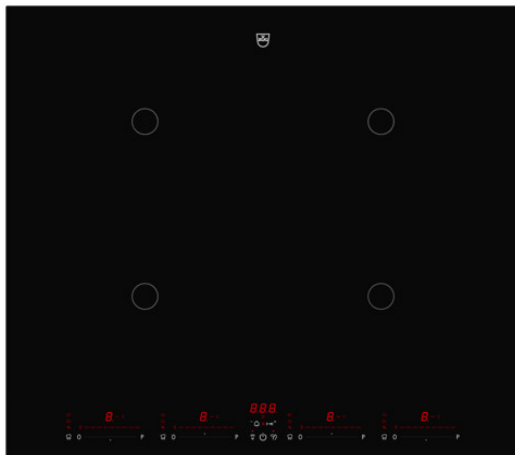

### Вибраний виріб

- № артикула: 3111500010
- Код EAN: 7630029439906
- Тип: ST14T64MMSOLD
- Категорія продукції: Варильна панель
- OptiGlass
- Норма ширини: 60 cm
- Дизайн фронтальної частини: Чорний дизайн
- Рама: DualDesign

### Design

- Тип: CT14T64MMSOLD
- Категорія продукції: Варильна панель
- OptiGlass
- Норма ширини: 60 см
- Дизайн фронтальної частини: Чорний дизайн
- Рама: DualDesign