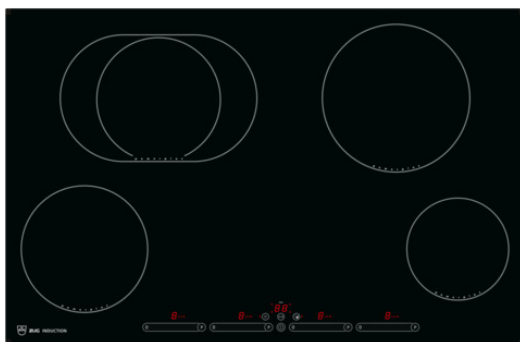

V-ZUG SA

Industriestrasse 66, casella postale, 6302 Zugo

Telefono +41 58 767 67 67

info@vzug.com, www.vzug.com

Opuscolo GK46TIABS (Dispositivo sostitutivo sul mercato)

Prodotto selezionato

- N. articolo: 3109700402
- Codice EAN: 7630029425862
- Type: GK46TIABSF
- Categoria di prodotto: Piano cottura
- Standard di larghezza: 80 cm
- Design frontale: BlackDesign
- Cornice: piano continuo

Dettagli GK46TIABS (Dispositivo sostitutivo sul mercato)

Ai sensi del Regolamento

- (UE) Nr. 66/2014
- GB 21456-2008: No

Design

- Type: GK46TIABSF
- Categoria di prodotto: Piano cottura
- Standard di larghezza: 80 cm
- Design frontale: BlackDesign
- Cornice: piano continuo

Dimensioni

- Altezza sezione: 8.5 mm
- Raggio sezione: 14 mm
- Altezza apparecchio: 50.5 mm
- Larghezza apparecchio: 737 mm
- Profondità apparecchio: 477 mm
- Raggio d'angolo degli apparecchi: 11 mm
- Misura supporto larghezza: 726 mm
- Misura supporto larghezza max.: 726 mm
- Misura supporto profondità: 466 mm
- Misura supporto profondità max.: 466 mm
- Altezza d'installazione a filo: 50.5 mm
- Larghezza sezione a filo: 743 mm
- Profondità sezione a filo: 483 mm
- Peso a vuoto: 12 kg
- Posizione zona di cottura 1: Davanti a sinistra
- Dimensioni della zona di cottura 1: 18 cm
- Posizione zona di cottura 2: Dietro a sinistra
- Dimensioni della zona di cottura 2: 18-28 cm
- Posizione zona di cottura 3: Dietro a destra
- Dimensioni della zona di cottura 3: 21 cm
- Posizione zona di cottura 4: Davanti a destra
- Dimensioni della zona di cottura 4: 14.5 cm

Caratteristiche piano di cottura

- Tipo bobina di induzione: In giro
- Categoria piano di cottura: Induzione
- Durata di cottura con funzione di spegnimento
- Zona teglie
- Indicatore di calore residuo
- Timer
- Funzione di ripristino
- Zone di cottura: 4
- Livelli di potenza: 9
- EcoStandby
- Tecnologia di riscaldamento: Piani cottura a induzione