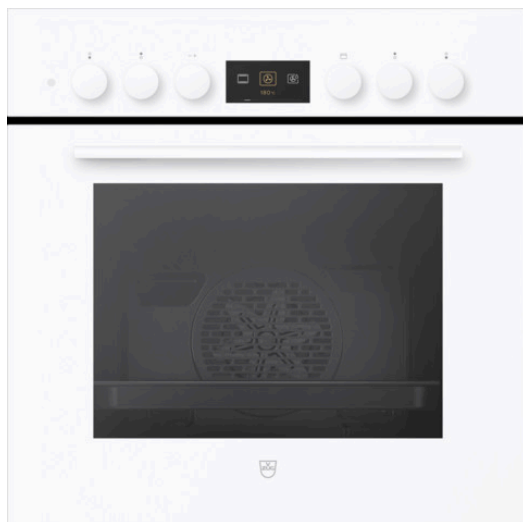

V-ZUG SA

Industriestrasse 66, case postale, 6302 Zoug

Téléphone +41 58 767 67 67

info@vzug.com, www.vzug.com

Brochure Combair V600 6UH

A

Classe d'efficacité énergétique

+ Premium
Swiss Quality

+ Premium
Swiss Quality

Produit choisi

- N° d'article: 2203500003
- Code EAN: 7630029484968
- Type: CH6H-22035
- Catégorie de produit: Cuisinière
- Encastrement dans le meuble inférieur
- TopClean
- Norme largeur: 60 cm
- Norme de hauteur: 60 cm
- Design frontal: Verre blanc
- Poignée: blanche
- Espace de cuisson: BrillantEmaille
- Tiroir: sans tiroir à ustensiles
- Cuisinière version senior