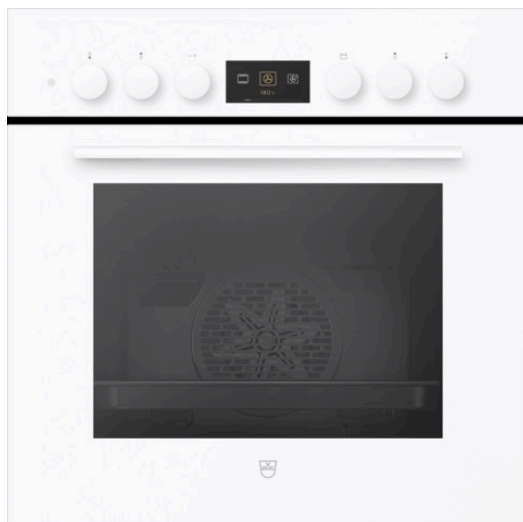

V-ZUG SA

Industriestrasse 66, case postale, 6302 Zoug

Téléphone +41 58 767 67 67

info@vzug.com, www.vzug.com

Brochure Combair V600 6UH

A

Classe d'efficacité énergétique

+ Premium
Swiss Quality

+ Premium
Swiss Quality

Produit choisi

- N° d'article: 2203500002
- Code EAN: 7630029484951
- Type: CH6H-22035
- Catégorie de produit: Cuisinière
- Encastrement dans le meuble inférieur
- Norme largeur: 60 cm
- Norme de hauteur: 60 cm
- Design frontal: Verre blanc
- Poignée: blanche
- Espace de cuisson: BrillantEmaille
- Tiroir: sans tiroir à ustensiles
- Cuisinière version senior