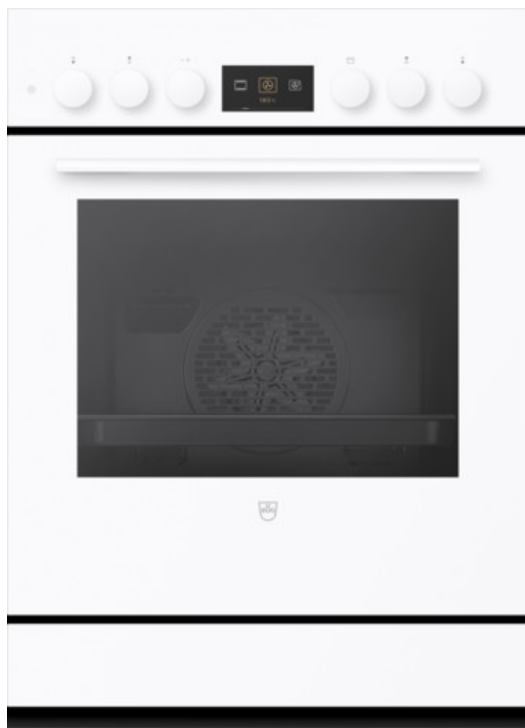

V-ZUG SA

Industriestrasse 66, case postale, 6302 Zoug

Téléphone +41 58 767 67 67

info@vzug.com, www.vzug.com

Brochure Comhair V600 7UHC

A

Classe d'efficacité énergétique

+ Premium
Swiss Quality

+ Premium
Swiss Quality

Produit choisi

- N° d'article: 2203400003
- Code EAN: 7630029482193
- Type: CH6H-22034
- Catégorie de produit: Cuisinière
- Encastrement dans le meuble inférieur
- TopClean
- Norme largeur: 55 cm
- Norme de hauteur: 76.2 cm
- Design frontal: Verre blanc
- Poignée: blanche
- Espace de cuisson: BrillantEmaille