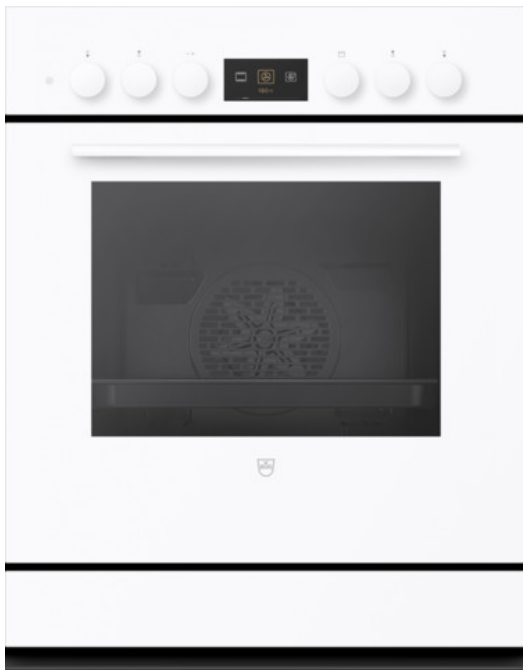

V-ZUG SA

Industriestrasse 66, case postale, 6302 Zoug

Téléphone +41 58 767 67 67

info@vzug.com, www.vzug.com

Brochure Combair V600 7UH

A

Classe d'efficacité énergétique

+ Premium
Swiss Quality

+ Premium
Swiss Quality

Produit choisi

- N° d'article: 2203300002
- Code EAN: 7630029482247
- Type: CH6H-22033
- Catégorie de produit: Cuisinière
- Encastrement dans le meuble inférieur
- TopClean
- Norme largeur: 60 cm
- Norme de hauteur: 76.2 cm
- Design frontal: Verre blanc
- Poignée: blanche
- Espace de cuisson: BrillantEmaille
- Tiroir: Tiroir chauffant de l'appareil