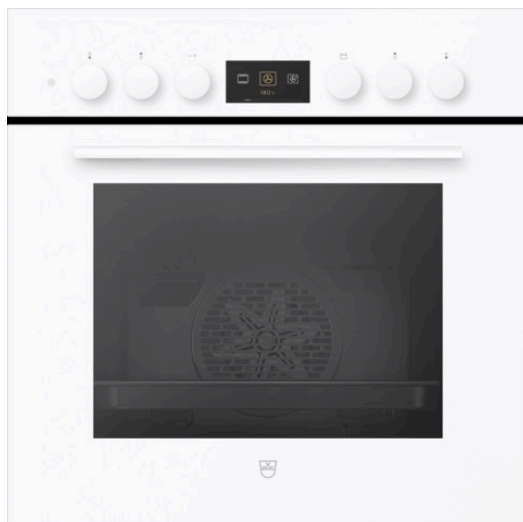

V-ZUG SA

Industriestrasse 66, case postale, 6302 Zoug

Téléphone +41 58 767 67 67

info@vzug.com, www.vzug.com

Brochure Combair V600 6UH

A

Classe d'efficacité énergétique

+ Premium
Swiss Quality

+ Premium
Swiss Quality

Produit choisi

- N° d'article: 2203100001
- Code EAN: 7630029482353
- Type: CH6H-22031
- Catégorie de produit: Cuisinière
- Encastrement dans le meuble inférieur
- TopClean
- Norme largeur: 60 cm
- Norme de hauteur: 60 cm
- Design frontal: Verre blanc
- Poignée: blanche
- Espace de cuisson: BrillantEmaille
- Tiroir: sans tiroir à ustensiles
- Cuisinière version senior