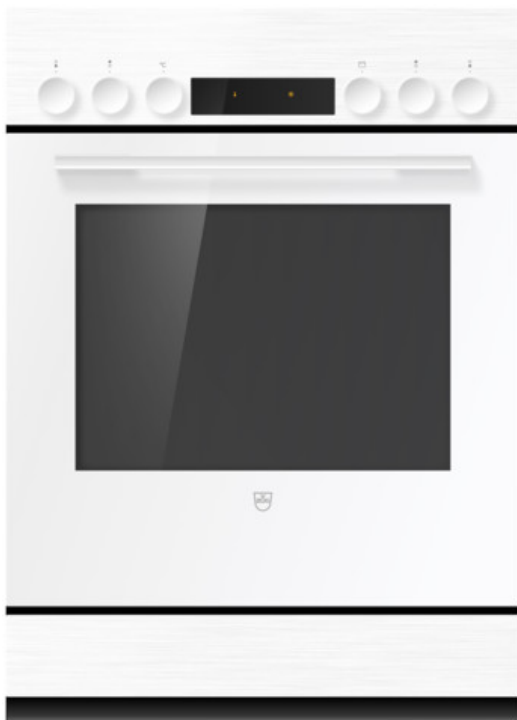

V-ZUG SA

Industriestrasse 66, case postale, 6302 Zoug

Téléphone +41 58 767 67 67

info@vzug.com, www.vzug.com

Brochure Combair V200 7UHC

A

Classe d'efficacité énergétique

Premium
Swiss Quality

Premium
Swiss Quality

Produit choisi

- N° d'article: 2202300006
- Code EAN: 7630029463697
- Type: CH2H57UK4VW
- Catégorie de produit: Cuisinière
- Encastrement dans le meuble inférieur
- Norme largeur: 55 cm
- Norme de hauteur: 76.2 cm
- Design frontal: Blanc
- Poignée: blanche
- Espace de cuisson: BrillantEmaille
- Tiroir: Tiroir à ustensiles