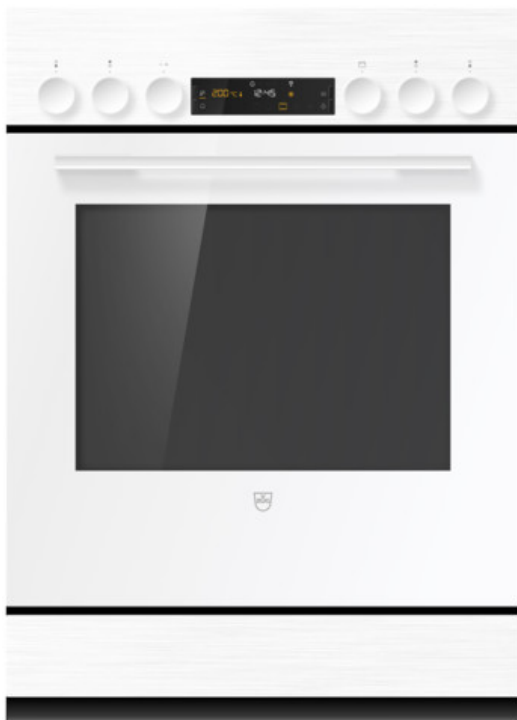

V-ZUG SA

Industriestrasse 66, case postale, 6302 Zoug

Téléphone +41 58 767 67 67

info@vzug.com, www.vzug.com

Brochure Combair V400 7UHC

A

Classe d'efficacité énergétique

Premium
Swiss Quality

Premium
Swiss Quality

Produit choisi

- N° d'article: 2201900033
- Code EAN: 7630029463918
- Type: CH4H57UKH4W
- Catégorie de produit: Cuisinière
- Encastrement dans le meuble inférieur
- Norme largeur: 55 cm
- Norme de hauteur: 76.2 cm
- Design frontal: Blanc
- Poignée: blanche
- Espace de cuisson: BrillantEmaille
- Tiroir: Tiroir à ustensiles