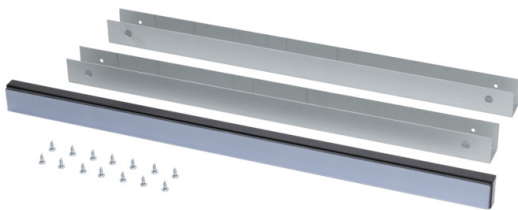

V-ZUG AG

Industriestrasse 66, Postfach, 6302 Zug

Telefon +41 58 767 67 67

info@vzug.com, www.vzug.com

Broschüre Adapterrahmen, Spiegelglas, Breite 60 cm, Höhe 3,5 mm

Ausgewähltes Produkt

- Artikel-Nr.: K38134

- EAN-Code: 7640151573751

Details Adapterrahmen, Spiegelglas, Breite 60 cm, Höhe 3,5 mm