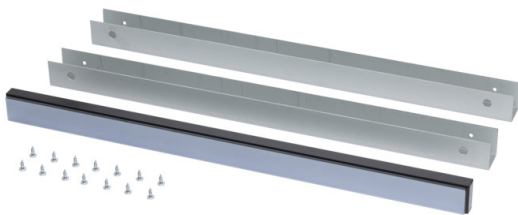

V-ZUG AG

Industriestrasse 66, Postfach, 6302 Zug

Telefon +41 58 767 67 67

info@vzug.com, www.vzug.com

Broschüre Adapterrahmen, Spiegelglas, Breite 55 cm, Höhe 3,5 mm

Ausgewähltes Produkt

- Artikel-Nr.: K38129

- EAN-Code: 7640138335464

Details Adapterrahmen, Spiegelglas, Breite 55 cm, Höhe 3,5 mm