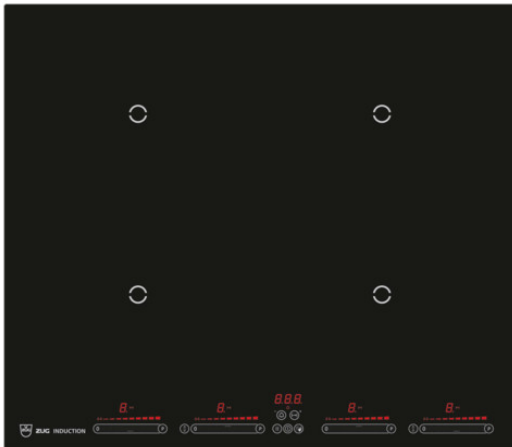

V-ZUG AG

Industriestrasse 66, Postfach, 6302 Zug

Telefon +41 58 767 67 67

info@vzug.com, www.vzug.com

Broschüre GK46TIMS (Ersatzmarktgerät)

Ausgewähltes Produkt

- Artikel-Nr.: 88A440
- EAN-Code: 7640143738250
- Type: GK46TIMSF
- Produktkategorie: Kochfeld
- Geräteart: Einbaukochmulde
- Breitenorm: 60 cm
- Design: BlackDesign
- Rahmen: Flächenbündig

Details GK46TIMS (Ersatzmarktgerät)

Nach Verordnung

- (EU) Nr. 66/2014
- GB 21456-2008: Nein

Design

- Type: GK46TIMSF
- Produktkategorie: Kochfeld
- Geräteart: Einbaukochmulde
- Breitenorm: 60 cm
- Design: BlackDesign
- Rahmen: Flächenbündig

Anzeige & Bedienung

- Anzeige: Digitalanzeige
- Bedienung: Multi-Slider/Direktwahl
- Slider-Bedienung
- Einschaltdauer
- Sprachen in der Anzeige: -
- Einstellung Tastenton (ein/aus)

Energie

- Mess- und Berechnungsmethode: EN60350-2
- Verbrauch Bereitschaftszustand: 0.5 W
- Verbrauch Aus-Zustand: 0 W
- Max. Leistung Kochzone 1: 3700 W
- Max. Leistung Kochzone 2: 3700 W
- Max. Leistung Kochzone 3: 3700 W
- Max. Leistung Kochzone 4: 3700 W
- Nennspannung (1): 380-415 V 2N~
- Frequenz (1): 50-60 Hz
- Nennleistung (1): 7.4 kW
- Absicherungswert (1): 16 A
- Steckertyp: Kabel
- Energieverbrauch Kochzone 1: 639360 J/kg
- Energieverbrauch Kochzone 2: 660960 J/kg
- Energieverbrauch Kochzone 3: 648360 J/kg
- Energieverbrauch Kochzone 4: 756720 J/kg

Merkmale Kochfeld

- Kochfeld Kategorie: Induktion
- Abschaltautomatik
- Restwärmeanzeige
- Timer
- Wiederherstellfunktion
- Kochzonen: 4
- Leistungsstufen: 9
- EcoStandby
- Heiztechnik: Induktionskochzonen