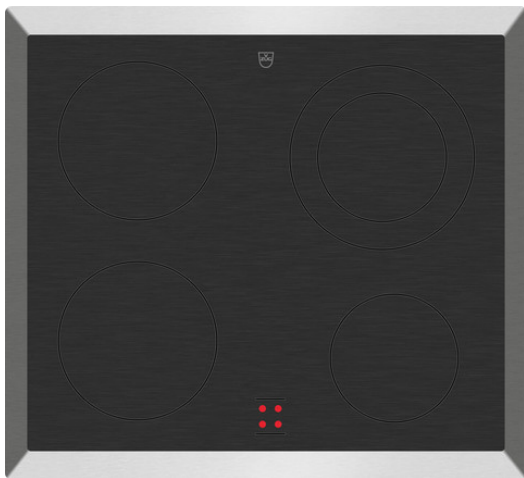

### **Ausgewähltes Produkt**

- Artikel-Nr.: 3112400002
- EAN-Code: 7630029444085
- Type: CT2H-31124
- Produktkategorie: Kochfeld
- Breitenorm: 60 cm
- Design: ClassicDesign
- Rahmen: Übermassrahmen

## Details CookTop V200 E604

### Design

- Type: CT2H-31124
- Produktkategorie: Kochfeld
- Breitenorm: 60 cm
- Design: ClassicDesign
- Rahmen: Übermassrahmen