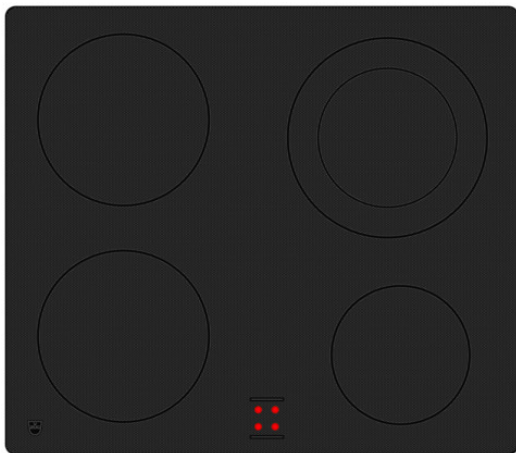

V-ZUG AG

Industriestrasse 66, Postfach, 6302 Zug

Telefon +41 58 767 67 67

info@vzug.com, www.vzug.com

Broschüre GK42H (Ersatzmarktgerät)

Ausgewähltes Produkt

- Artikel-Nr.: 3106500402
- EAN-Code: 7630029415566
- Type: GK42HF
- Produktkategorie: Kochfeld
- Breitenorm: 60 cm
- Design: ClassicDesign
- Rahmen: Flächenbündig

Details GK42H (Ersatzmarktgerät)

Nach Verordnung

- (EU) Nr. 66/2014
- GB 21456-2008: Nein

Design

- Type: GK42HF
- Produktkategorie: Kochfeld
- Breitenorm: 60 cm
- Design: ClassicDesign
- Rahmen: Flächenbündig

Masse

- Gerätehöhe: 50 mm
- Gerätebreite: 547 mm
- Gerätetiefe: 477 mm
- Geräte-Eckradius: 11 mm
- Auflagenmass Breite: 536 mm
- Auflagenmass Breite max.: 536 mm
- Auflagenmass Tiefe: 466 mm
- Auflagenmass Tiefe max.: 466 mm
- Einbauhöhe flächenbündig: 50 mm
- Ausschnittbreite flächenbündig: 553 mm
- Ausschnitttiefe flächenbündig: 483 mm
- Leergewicht: 7.5 kg
- Position Kochzone 1: vorne links
- Masse der Kochzone 1: 18 cm
- Position Kochzone 2: hinten links
- Masse der Kochzone 2: 18 cm
- Position Kochzone 3: hinten rechts
- Masse der Kochzone 3: 14-21 cm
- Position Kochzone 4: vorne rechts
- Masse der Kochzone 4: 14 cm

Merkmale Kochfeld

- Kochfeld Kategorie: Strahlungsheizkörper
- Restwärmeanzeige
- Kochzonen: 4
- Leistungsstufen: 9
- Heiztechnik: Strahlungskochzonen
- Zweikreis-Kochzonen: 1

Weitere Daten

- Ausstattungsstufe: 1