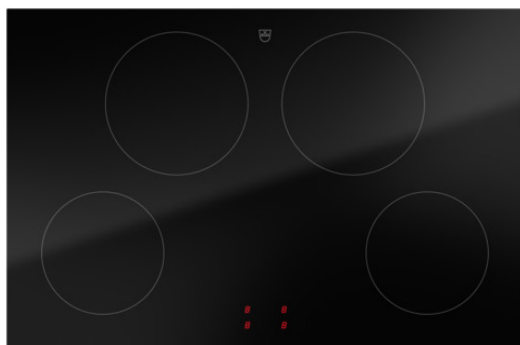

V-ZUG SA

Industriestrasse 66, casella postale, 6302 Zugo

Telefono +41 58 767 67 67

info@vzug.com, www.vzug.com

Opuscolo CookTop V2000 J804

Prodotto selezionato

- N. articolo: 3113800000
- Codice EAN: 7630029454442
- Type: CTI2T-31138
- Categoria di prodotto: Piano cottura
- Standard di larghezza: 80 cm
- Design frontale: BlackDesign
- Cornice: DualDesign

Dettagli CookTop V2000 J804

Ai sensi del Regolamento

- (UE) Nr. 66/2014
- GB 21456-2008: No

Design

- Type: CTI2T-31138
- Categoria di prodotto: Piano cottura
- Standard di larghezza: 80 cm
- Design frontale: BlackDesign
- Cornice: DualDesign

Dimensioni

- Altezza sezione: 8.5 mm
- Raggio sezione: 5 mm
- Altezza apparecchio: 51.7 mm
- Larghezza apparecchio: 761 mm
- Profondità apparecchio: 501 mm
- Raggio d'angolo degli apparecchi: 2 mm
- Misura supporto larghezza: 750 mm
- Misura supporto larghezza max.: 750 mm
- Misura supporto profondità: 490 mm
- Misura supporto profondità max.: 490 mm
- Altezza d'installazione a filo: 51.7 mm
- Altezza d'installazione in appoggio: 47.7 mm
- Larghezza sezione a filo: 767 mm
- Larghezza sezione in appoggio: 750 mm
- Larghezza sezione in appoggio max.: 750 mm
- Profondità sezione a filo: 507 mm
- Profondità sezione in appoggio: 490 mm
- Profondità sezione in appoggio max.: 490 mm
- Peso a vuoto: 12 kg
- Posizione zona di cottura 1: Davanti a sinistra
- Dimensioni della zona di cottura 1: 18cm
- Posizione zona di cottura 2: Dietro a sinistra
- Dimensioni della zona di cottura 2: 21 cm
- Posizione zona di cottura 3: Dietro a destra
- Dimensioni della zona di cottura 3: 21 cm
- Posizione zona di cottura 4: Davanti a destra
- Dimensioni della zona di cottura 4: 18 cm