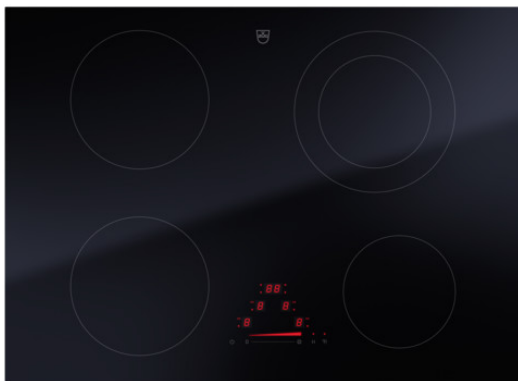

## Opuscolo CookTop V4000 A704

### **Prodotto selezionato**

- N. articolo: 3115200001
- Codice EAN: 7630029454688
- Type: CT4T-31152
- Categoria di prodotto: Piano cottura
- Standard di larghezza: 70 cm
- Design frontale: BlackDesign
- Cornice: DualDesign

### **Design**

- Type: CT4T-31152
- Categoria di prodotto: Piano cottura
- Standard di larghezza: 70 cm
- Design frontale: BlackDesign
- Cornice: DualDesign