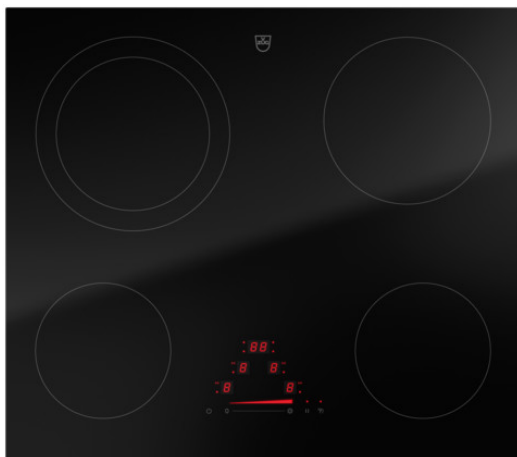

V-ZUG SA

Industriestrasse 66, casella postale, 6302 Zugo

Telefono +41 58 767 67 67

info@vzug.com, www.vzug.com

Opuscolo CookTop V4000 A604

Prodotto selezionato

- N. articolo: 3115100003
- Codice EAN: 7630029454657
- Type: CT4T-31151
- Categoria di prodotto: Piano cottura
- Standard di larghezza: 60 cm
- Design frontale: BlackDesign
- Cornice: DualDesign

Dettagli CookTop V4000 A604

Ai sensi del Regolamento

- (UE) Nr. 66/2014
- GB 21456-2008: No

Design

- Type: CT4T-31151
- Categoria di prodotto: Piano cottura
- Standard di larghezza: 60 cm
- Design frontale: BlackDesign
- Cornice: DualDesign

Dimensioni

- Altezza sezione: 8.5 mm
- Raggio sezione: 5 mm
- Altezza apparecchio: 47.5 mm
- Larghezza apparecchio: 571 mm
- Profondità apparecchio: 501 mm
- Raggio d'angolo degli apparecchi: 2 mm
- Misura supporto larghezza: 560 mm
- Misura supporto larghezza max.: 560 mm
- Misura supporto profondità: 490 mm
- Misura supporto profondità max.: 490 mm
- Altezza d'installazione a filo: 47.5 mm
- Altezza d'installazione in appoggio: 43.5 mm
- Larghezza sezione a filo: 577 mm
- Larghezza sezione in appoggio: 560 mm
- Larghezza sezione in appoggio max.: 560 mm
- Profondità sezione a filo: 507 mm
- Profondità sezione in appoggio: 490 mm
- Profondità sezione in appoggio max.: 490 mm
- Peso a vuoto: 9.5 kg
- Posizione zona di cottura 1: Davanti a sinistra
- Dimensioni della zona di cottura 1: 14 cm
- Posizione zona di cottura 2: Dietro a sinistra
- Dimensioni della zona di cottura 2: 17.5-21 cm
- Posizione zona di cottura 3: Dietro a destra
- Dimensioni della zona di cottura 3: 18 cm
- Posizione zona di cottura 4: Davanti a destra
- Dimensioni della zona di cottura 4: 14 cm