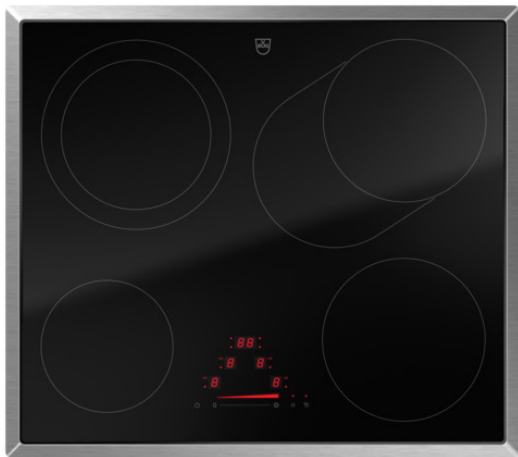

V-ZUG SA

Industriestrasse 66, case postale, 6302 Zoug

Téléphone +41 58 767 67 67

info@vzug.com, www.vzug.com

Brochure CookTop V4000 A604B

Produit choisi

- N° d'article: 3114900000
- Code EAN: 7630029454589
- Type: CT4T-31149
- Catégorie de produit: Plan de cuisson
- Type d'appareil: Plaque de cuisson encastrable
- Norme largeur: 60 cm
- Design frontal: BlackDesign
- Cadre: Cadre chrome

Détails CookTop V4000 A604B

Selon le règlement

- (UE) Nr. 66/2014
- GB 21456-2008: Non

Design

- Type: CT4T-31149
- Catégorie de produit: Plan de cuisson
- Type d'appareil: Plaque de cuisson encastrable
- Norme largeur: 60 cm
- Design frontal: BlackDesign
- Cadre: Cadre chrome

Dimensions

- Rayon de découpe: 10 mm
- Hauteur de l'appareil: 50 mm
- Largeur de l'appareil: 584 mm
- Profondeur de l'appareil: 514 mm
- Rayon d'angle de l'appareil: 8 mm
- Dimension du support largeur: 560 mm
- Dimension du support largeur max.: 560 mm
- Dimension du support profondeur: 490 mm
- Dimension du support profondeur max.: 490 mm
- Hauteur d'encastrement superposition: 46.5 mm
- Largeur de découpe superposition: 560 mm
- Largeur de découpe max. superposition: 560 mm
- Profondeur de découpe superposition: 490 mm
- Profondeur de découpe max. superposition: 490 mm
- Poids à vide: 10 kg
- Position de la zone de cuisson 1: avant gauche
- Dimensions zone de cuisson 1: 14 cm
- Position de la zone de cuisson 2: arrière gauche
- Dimensions zone de cuisson 2: 17.5-21 cm
- Position de la zone de cuisson 3: arrière droite
- Dimensions zone de cuisson 3: 17x26.5 cm
- Position de la zone de cuisson 4: avant droite
- Dimensions zone de cuisson 4: 18 cm

Caractéristiques plan de cuisson

- Catégorie plan de cuisson: Corps de chauffe à rayonnement
- Programmateur durée et fin de cuisson
- Zone de rôtissage
- Témoin d'humidité résiduelle
- Minuterie
- Fonction rappel programme
- Zones de cuisson: 4
- Niveaux de puissance: 9
- Technique de chauffage: Plan de cuisson radiant
- Zone de cuisson à deux circuits: 1