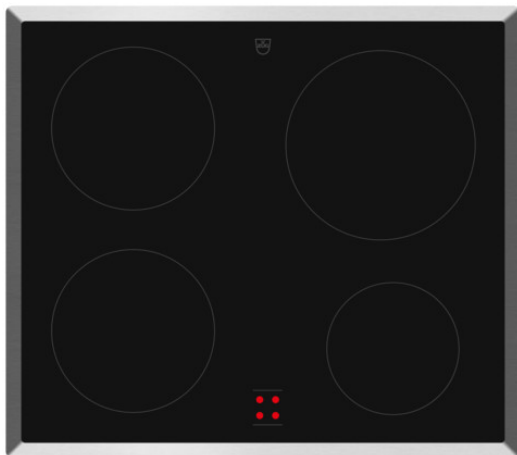

V-ZUG SA

Industriestrasse 66, casella postale, 6302 Zugo

Telefono +41 58 767 67 67

info@vzug.com, www.vzug.com

Opuscolo CookTop V400 E604

Prodotto selezionato

- N. articolo: 3112200001
- Codice EAN: 7630029444023
- Type: CT4H-31122
- Categoria di prodotto: Piano cottura
- Tipo di apparecchio: Piano cottura da incasso
- Standard di larghezza: 60 cm
- Design frontale: BlackDesign
- Cornice: Cornice crom

Dettagli CookTop V400 E604

Ai sensi del Regolamento

- (UE) Nr. 66/2014
- GB 21456-2008: No

Design

- Type: CT4H-31122
- Categoria di prodotto: Piano cottura
- Tipo di apparecchio: Piano cottura da incasso
- Standard di larghezza: 60 cm
- Design frontale: BlackDesign
- Cornice: Cornice crom

Dimensioni

- Altezza apparecchio: 51 mm
- Larghezza apparecchio: 584 mm
- Profondità apparecchio: 514 mm
- Raggio d'angolo degli apparecchi: 8 mm
- Misura supporto larghezza: 560 mm
- Misura supporto larghezza max.: 560 mm
- Misura supporto profondità: 490 mm
- Misura supporto profondità max.: 490 mm
- Altezza d'installazione in appoggio: 47.5 mm
- Larghezza sezione in appoggio: 560 mm
- Larghezza sezione in appoggio max.: 560 mm
- Profondità sezione in appoggio: 490 mm
- Profondità sezione in appoggio max.: 490 mm
- Peso a vuoto: 7.5 kg
- Posizione zona di cottura 1: Davanti a sinistra
- Dimensioni della zona di cottura 1: 18 cm
- Posizione zona di cottura 2: Dietro a sinistra
- Dimensioni della zona di cottura 2: 18 cm
- Posizione zona di cottura 3: Dietro a destra
- Dimensioni della zona di cottura 3: 21 cm
- Posizione zona di cottura 4: Davanti a destra
- Dimensioni della zona di cottura 4: 14 cm

Display e comando

- Comando tramite la cucina / interruttore girevole esterno
- Indicazione: Indicatore d'esercizio ottico (LED)
- Uso: Comando esterno tramite la cucina / Interruttore girevole
- Lingue sul display: -