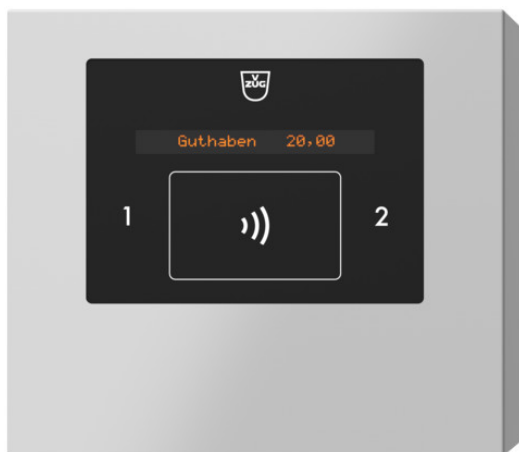

### Prodotto selezionato

- N. articolo: 82A200
- Codice EAN: 7630029462690
- Type: CS2
- Categoria di prodotto: Dispositivo di pagamento
- Apparecchio/i per uso parallelo: 2