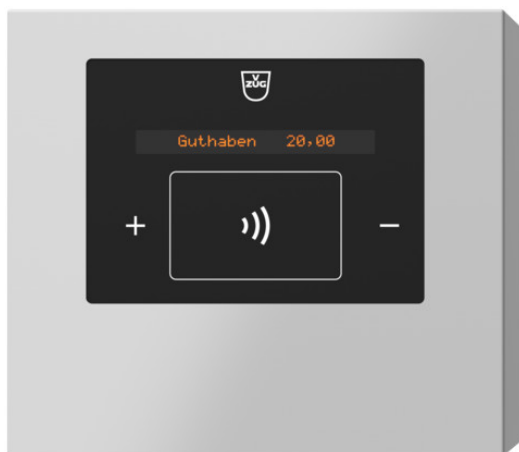

V-ZUG SA

Industriestrasse 66, casella postale, 6302 Zugo

Telefono +41 58 767 67 67

info@vzug.com, www.vzug.com

Opuscolo CardSystem 1

Prodotto selezionato

- N. articolo: 81A200
- Codice EAN: 7630029462683
- Type: CS1
- Categoria di prodotto: Dispositivo di pagamento
- Apparecchio/i per uso parallelo: 1

Dettagli CardSystem 1

Design

- Type: CS1
- Categoria di prodotto: Dispositivo di pagamento
- Apparecchio/i per uso parallelo: 1

Dimensioni

- Altezza apparecchio: 225 mm
- Larghezza apparecchio: 250 mm
- Profondità apparecchio: 105 mm
- Peso a vuoto: 2.6 kg

Display e comando

- Indicazione: Testo in chiaro
- Numero di lingue sul display: 5
- Lingue sul display: de, en, fr, it, rm

Energia

- Tipo di allacciamento (1): 230 V~
- Tipo di allacciamento (2): 400 V 3N~
- Frequenza (1): 50 Hz
- Frequenza (2): 50 Hz
- Valori allacciati (1): 0.01 kW
- Valori allacciati (2): 0.01 kW
- Protezione con fusibile (1): 16 A
- Protezione con fusibile (2): 16 A
- Tipo di connettore a spina: Cavo
- Cavo di collegamento: 1 m