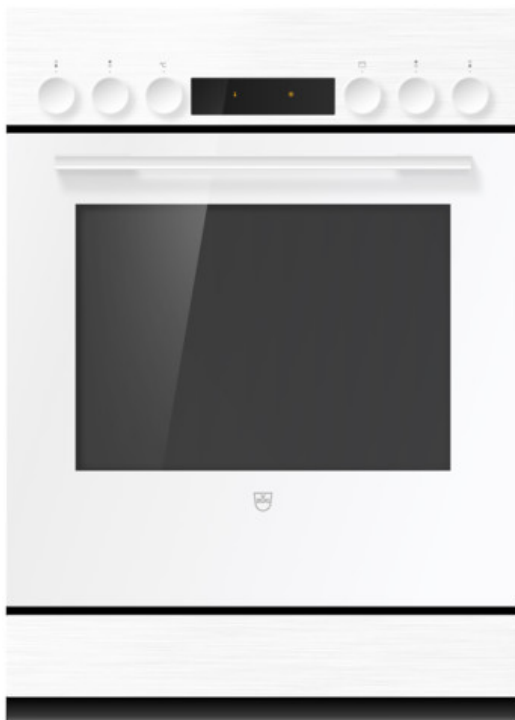

V-ZUG SA

Industriestrasse 66, casella postale, 6302 Zugo

Telefono +41 58 767 67 67

info@vzug.com, www.vzug.com

Opuscolo Combair V200 7UHC

A

Classe di efficienza energetica

Premium
Swiss Quality

Premium
Swiss Quality

Prodotto selezionato

- N. articolo: 2201700004
- Codice EAN: 7630029463970
- Type: CH2H57UK4W
- Categoria di prodotto: Cucina
- Installazione nell'armadio inferiore
- Standard di larghezza: 55 cm
- Norma per l'altezza: 76.2 cm
- Design frontale: Bianco
- Maniglia: bianco
- Camera di cottura: BrillantEmaille
- Cassetto: Cassetto dell'apparecchio