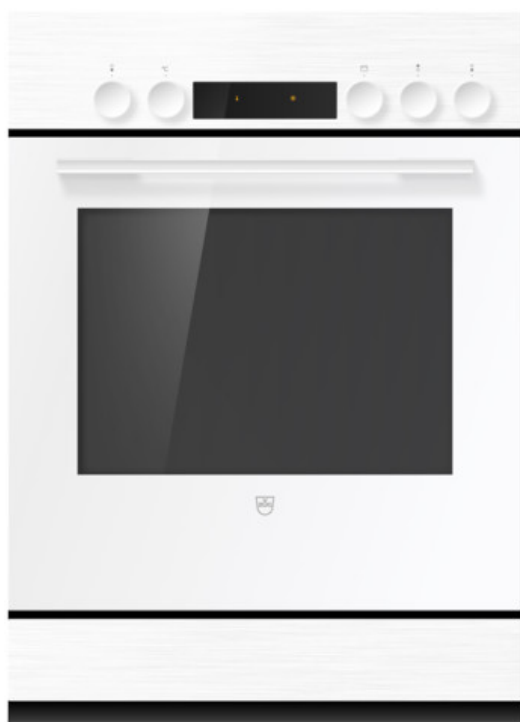

V-ZUG SA

Industriestrasse 66, casella postale, 6302 Zugo

Telefono +41 58 767 67 67

info@vzug.com, www.vzug.com

Opuscolo Combair V200 7UHC

A

Classe di efficienza energetica

Premium
Swiss Quality

Premium
Swiss Quality

Prodotto selezionato

- N. articolo: 2201700002
- Codice EAN: 7630029463994
- Type: CH2H57UK3W
- Categoria di prodotto: Cucina
- Installazione nell'armadio inferiore
- Standard di larghezza: 55 cm
- Norma per l'altezza: 76.2 cm
- Design frontale: Bianco
- Maniglia: bianco
- Camera di cottura: BrillantEmaille
- Cassetto: Cassetto dell'apparecchio