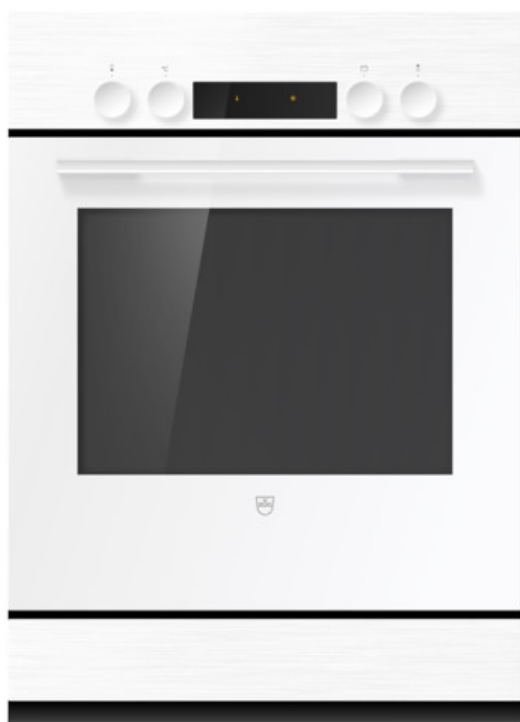

V-ZUG SA

Industriestrasse 66, casella postale, 6302 Zugo

Telefono +41 58 767 67 67

info@vzug.com, www.vzug.com

Opuscolo Combair V200 7UHC

A

Classe di efficienza energetica

Premium
Swiss Quality

Premium
Swiss Quality

Prodotto selezionato

- N. articolo: 2201700000
- Codice EAN: 7630029464014
- Type: CH2H57UK2W
- Categoria di prodotto: Cucina
- Installazione nell'armadio inferiore
- Standard di larghezza: 55 cm
- Norma per l'altezza: 76.2 cm
- Design frontale: Bianco
- Maniglia: bianco
- Camera di cottura: BrillantEmaille
- Cassetto: Cassetto dell'apparecchio