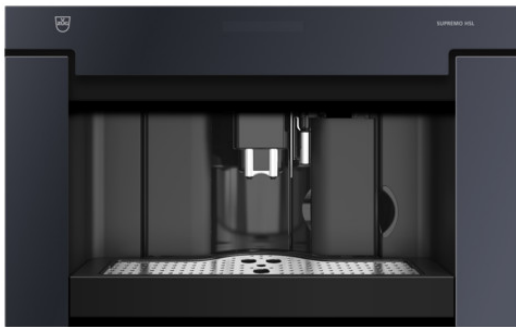

V-ZUG SA

Industriestrasse 66, casella postale, 6302 Zugo

Telefono +41 58 767 67 67

info@vzug.com, www.vzug.com

Opuscolo Supremo HSL

Prodotto selezionato

- N. articolo: 2500200002
- Codice EAN: 7630029404812
- Type: CCSHSL60
- Categoria di prodotto: Coffee-Center
- Standard di larghezza: 60 cm
- Norma per l'altezza: 38.1 cm
- Design frontale: Vetro a specchio nero

Dettagli Supremo HSL

Altre possibilità di regolazione

- latte caldo
- Schiuma di latte
- Decalcificazione guidata

Design

- Type: CCSHSL60
- Categoria di prodotto: Coffee-Center
- Standard di larghezza: 60 cm
- Norma per l'altezza: 38.1 cm
- Design frontale: Vetro a specchio nero

Dimensioni

- Altezza nicchia: 374 mm
- Altezza max. nicchia: 374 mm
- Larghezza nicchia: 600 mm
- Larghezza max. nicchia: 600 mm
- Profondità nicchia: 550 mm
- Altezza apparecchio: 378 mm
- Altezza max. apparecchio: 378 mm
- Larghezza apparecchio: 596 mm
- Profondità apparecchio: 412 mm
- Peso a vuoto: 20.5 kg

Caratteristiche Coffee-Center

- Capienza del contenitore dei grani di caffè: 200 g
- Capacità contenitore latte: 0.8 l
- Capacità contenitore residui: 14
- Macinacaffè: Macinacaffè silenziosissimo
- Temperatura di erogazione programmabile
- Tempi di accensione e spegnimento programmabili
- Durezza dell'acqua programmabile
- Salvagocce
- Serbatoio dell'acqua: 1.8 l
- Livelli di macinatura impostabili: 13
- Erogazione caffè regolabile in altezza: 80-110 mm
- Programma di pulizia integrato
- Programmazione della quantità
- Tasto selezione polvere / chicchi
- EcoStandby