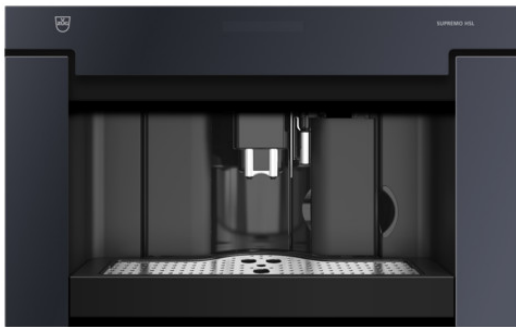

### Produit choisi

- N° d'article: 2500200002
- Code EAN: 7630029404812
- Type: CCSHSL60
- Catégorie de produit: Coffee-Center
- Norme largeur: 60 cm
- Norme de hauteur: 38.1 cm
- Design frontal: Miroir noir

### Design

- Type: CCSHSL60
- Catégorie de produit: Coffee-Center
- Norme largeur: 60 cm
- Norme de hauteur: 38.1 cm
- Design frontal: Miroir noir