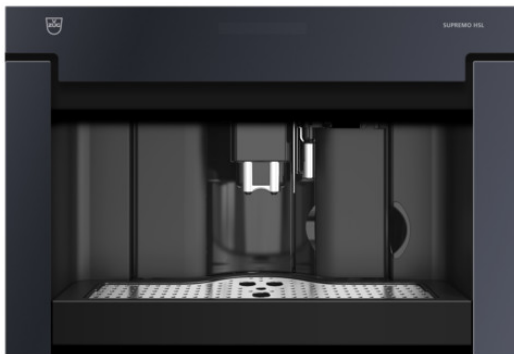

V-ZUG SA

Industriestrasse 66, casella postale, 6302 Zugo

Telefono +41 58 767 67 67

info@vzug.com, www.vzug.com

Opuscolo Supremo HSL

Prodotto selezionato

- N. articolo: 2500100002
- Codice EAN: 7630029404799
- Type: CCSHSL
- Categoria di prodotto: Coffee-Center
- Standard di larghezza: 55 cm
- Norma per l'altezza: 38.1 cm
- Design frontale: Vetro a specchio nero

Dettagli Supremo HSL

Altre possibilità di regolazione

- latte caldo
- Schiuma di latte
- Decalcificazione guidata

Design

- Type: CCSHSL
- Categoria di prodotto: Coffee-Center
- Standard di larghezza: 55 cm
- Norma per l'altezza: 38.1 cm
- Design frontale: Vetro a specchio nero

Dimensioni

- Altezza nicchia: 381 mm
- Altezza max. nicchia: 381 mm
- Larghezza nicchia: 550 mm
- Larghezza max. nicchia: 550 mm
- Profondità nicchia: 550 mm
- Altezza apparecchio: 378 mm
- Altezza max. apparecchio: 378 mm
- Larghezza apparecchio: 548 mm
- Profondità apparecchio: 412 mm
- Peso a vuoto: 20.5 kg