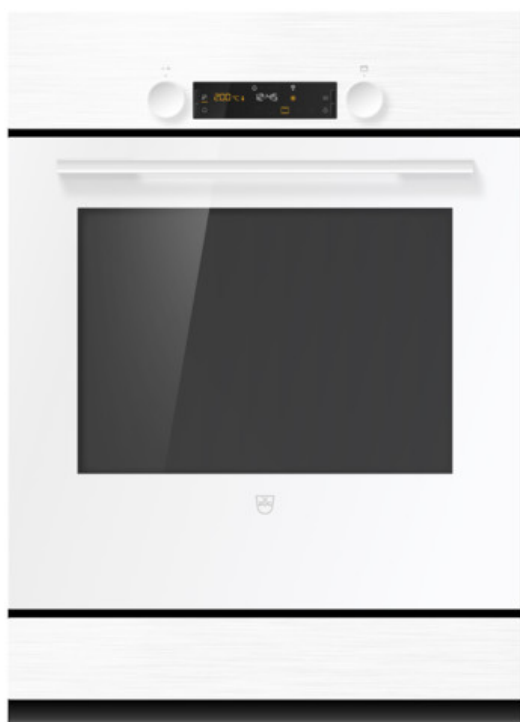

V-ZUG SA

Industriestrasse 66, casella postale, 6302 Zugo

Telefono +41 58 767 67 67

info@vzug.com, www.vzug.com

Opuscolo Combair V400 7UC

Classe di efficienza energetica

Prodotto selezionato

- N. articolo: 2107500012
- Codice EAN: 7630029464427
- Type: C4H57UTKHW
- Categoria di prodotto: Forno
- Installazione nell'armadio inferiore
- TopClean
- Tipo di apparecchio: Forno da incasso
- Standard di larghezza: 55 cm
- Norma per l'altezza: 76.2 cm
- Design frontale: Bianco
- Maniglia: bianco

- Camera di cottura: BrillantEmaille
- Cassetto: Cassetto dell'apparecchio

Dettagli Comhair V400 7UC

Ai sensi del Regolamento

- (UE) Nr. 65/2014

Design

- Type: C4H57UTKHW
- Categoria di prodotto: Forno
- Installazione nell'armadio inferiore
- TopClean
- Tipo di apparecchio: Forno da incasso
- Standard di larghezza: 55 cm
- Norma per l'altezza: 76.2 cm
- Design frontale: Bianco
- Maniglia: bianco
- Camera di cottura: BrillantEmaile
- Cassetto: Cassetto dell'apparecchio