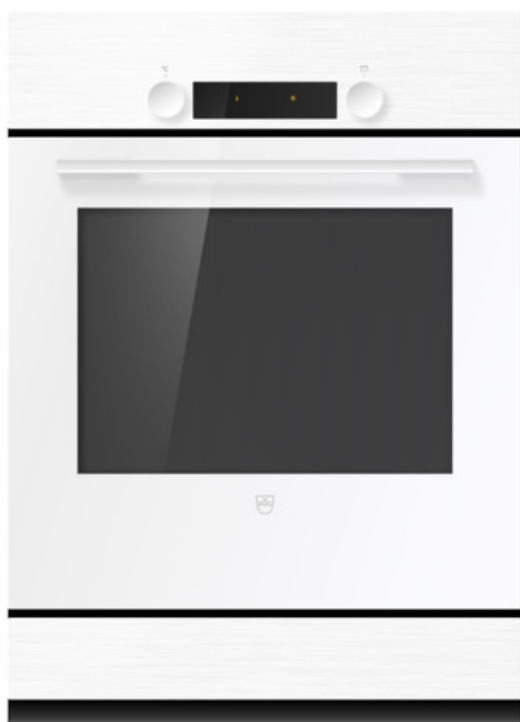

V-ZUG SA

Industriestrasse 66, casella postale, 6302 Zugo

Telefono +41 58 767 67 67

info@vzug.com, www.vzug.com

Opuscolo Combair V200 7UC

A

Classe di efficienza energetica

Premium
Swiss Quality

Prodotto selezionato

- N. articolo: 2107400005
- Codice EAN: 7630029464472
- Type: G2H57UKW
- Categoria di prodotto: Forno
- Installazione nell'armadio inferiore
- Tipo di apparecchio: Forno da incasso
- Standard di larghezza: 55 cm
- Norma per l'altezza: 76.2 cm
- Design frontale: Bianco
- Maniglia: bianco
- Camera di cottura: BrillantEmaille