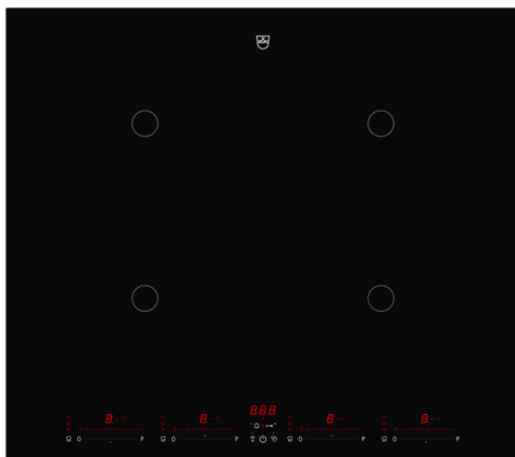

### Geselecteerd product

- Artikelnummer : 3111500010
- EAN-code: 7630029439906
- Type: CTI4T64MMSOLD
- Productcategorie: Kookveld
- OptiGlass
- Breedte: 60 cm
- Uitvoering: BlackDesign
- Rand: DualDesign