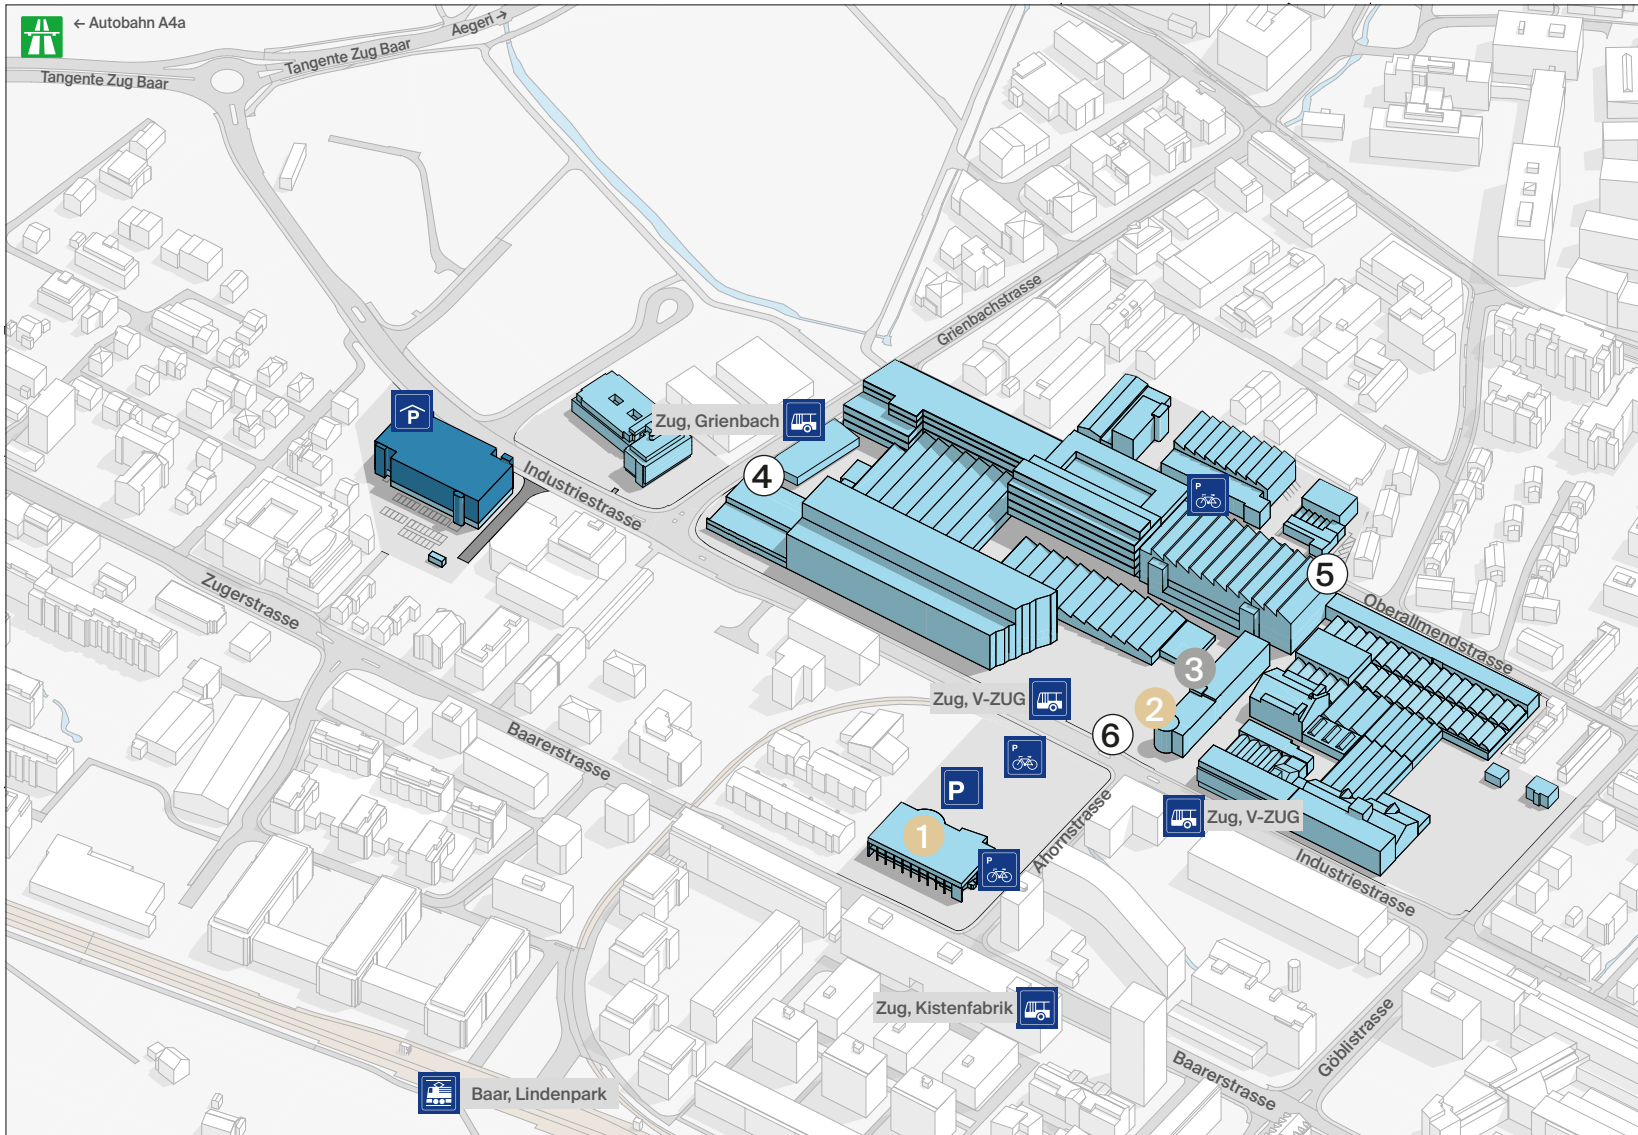

Anreise V-ZUG AG

-  **Parkplatz ZUGORAMA**
(begrenzte Anzahl Parkplätze, reserviert für Kunden mit Beratungstermin)
-  **Parkhaus Mobility Hub Zug Nord (MHZN)**
Industriestrasse 61, 6302 Zug
Einfahrtshöhe max. 2.10 m
-  Zweiradparkplätze
-  Busstationen
-  S-Bahnstation
-  Empfang ZUGORAMA
-  Empfang V-ZUG AG
-  Portier (24/7)
-  Tor Nord ZUGgate
-  Tor Ost Zephyr
-  Tor West Haupteingang