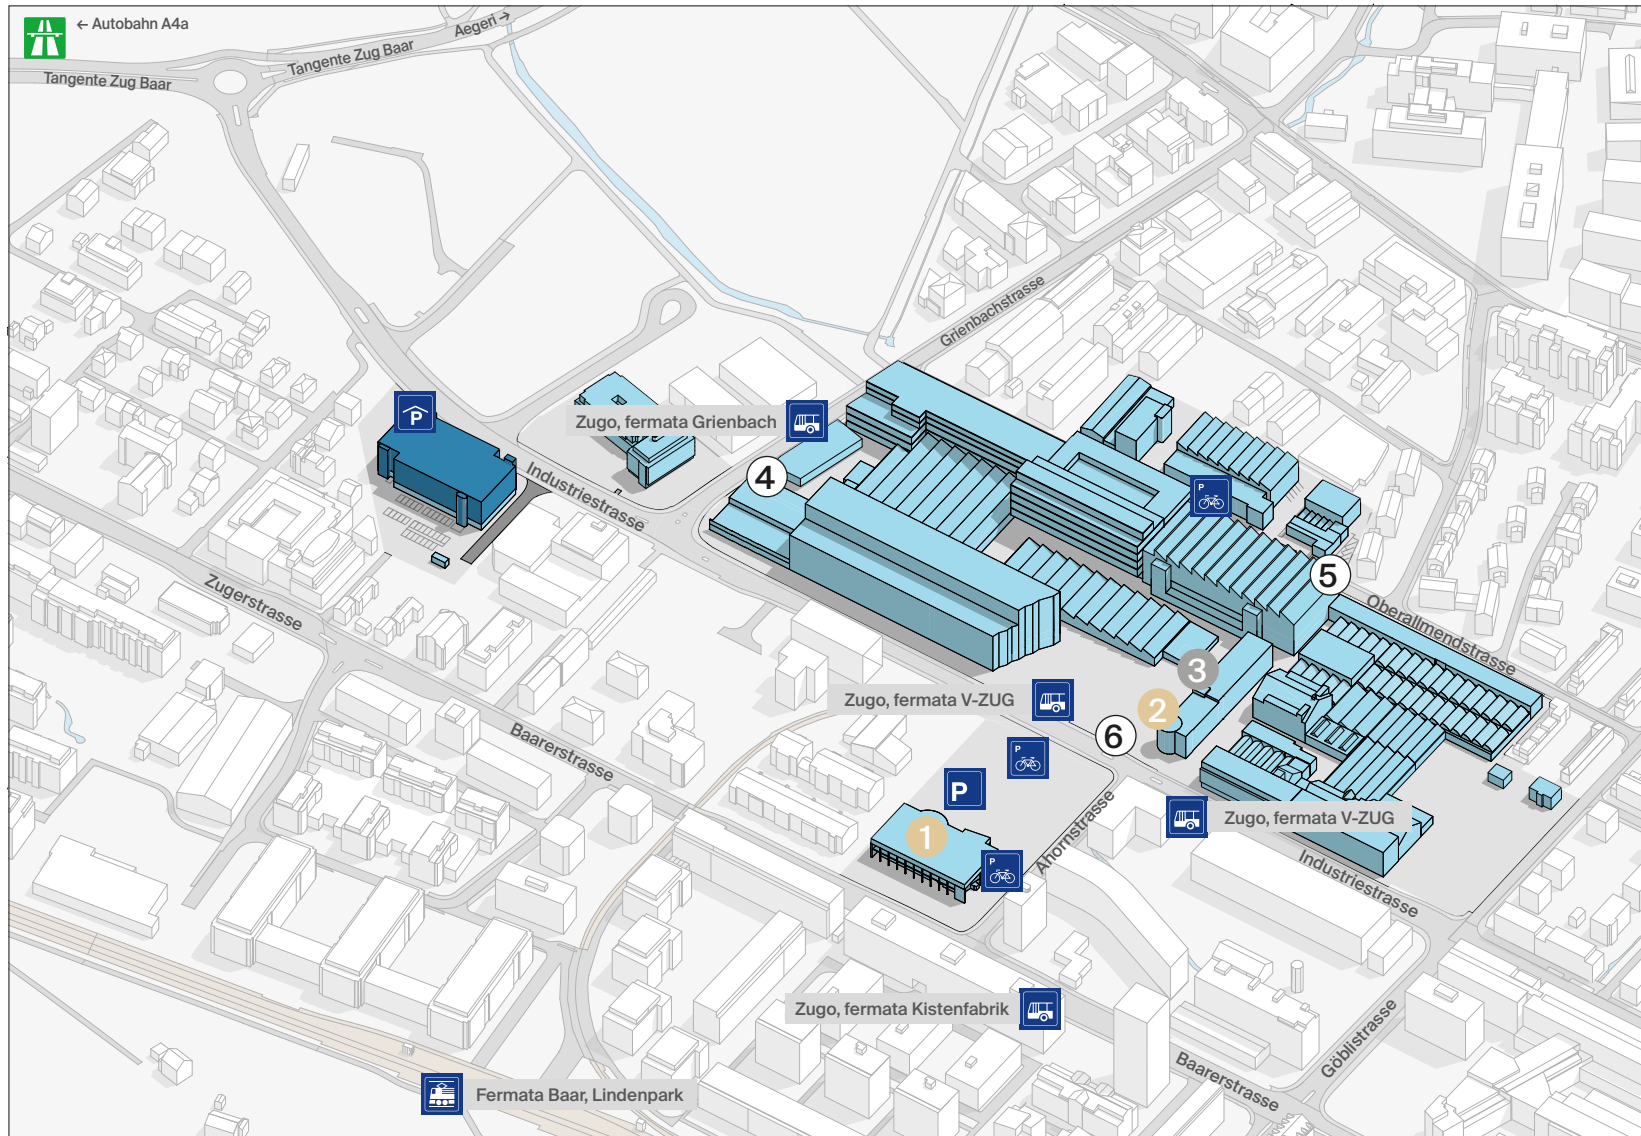

Come raggiungere V-ZUG SA

-  **Parcheggi ZUGORAMA**
(parcheggi limitati, riservati alla clientela con appuntamento di consulenza)
-  **Autosilo Mobility Hub Zug Nord (MHZN)**
Industriestrasse 61, 6302 Zugo
Altezza massima del veicolo 2.10 m
-  Parcheggio per veicoli a due ruote
-  Stazioni degli autobus
-  Stazione della S-Bahn
- 1** Accoglienza ZUGORAMA
- 2** Accoglienza V-ZUG SA
- 3** Custode (24/7)
- 4** Cancello nord ZUGgate
- 5** Cancello est Zephyr
- 6** Cancello ovest Ingresso principale