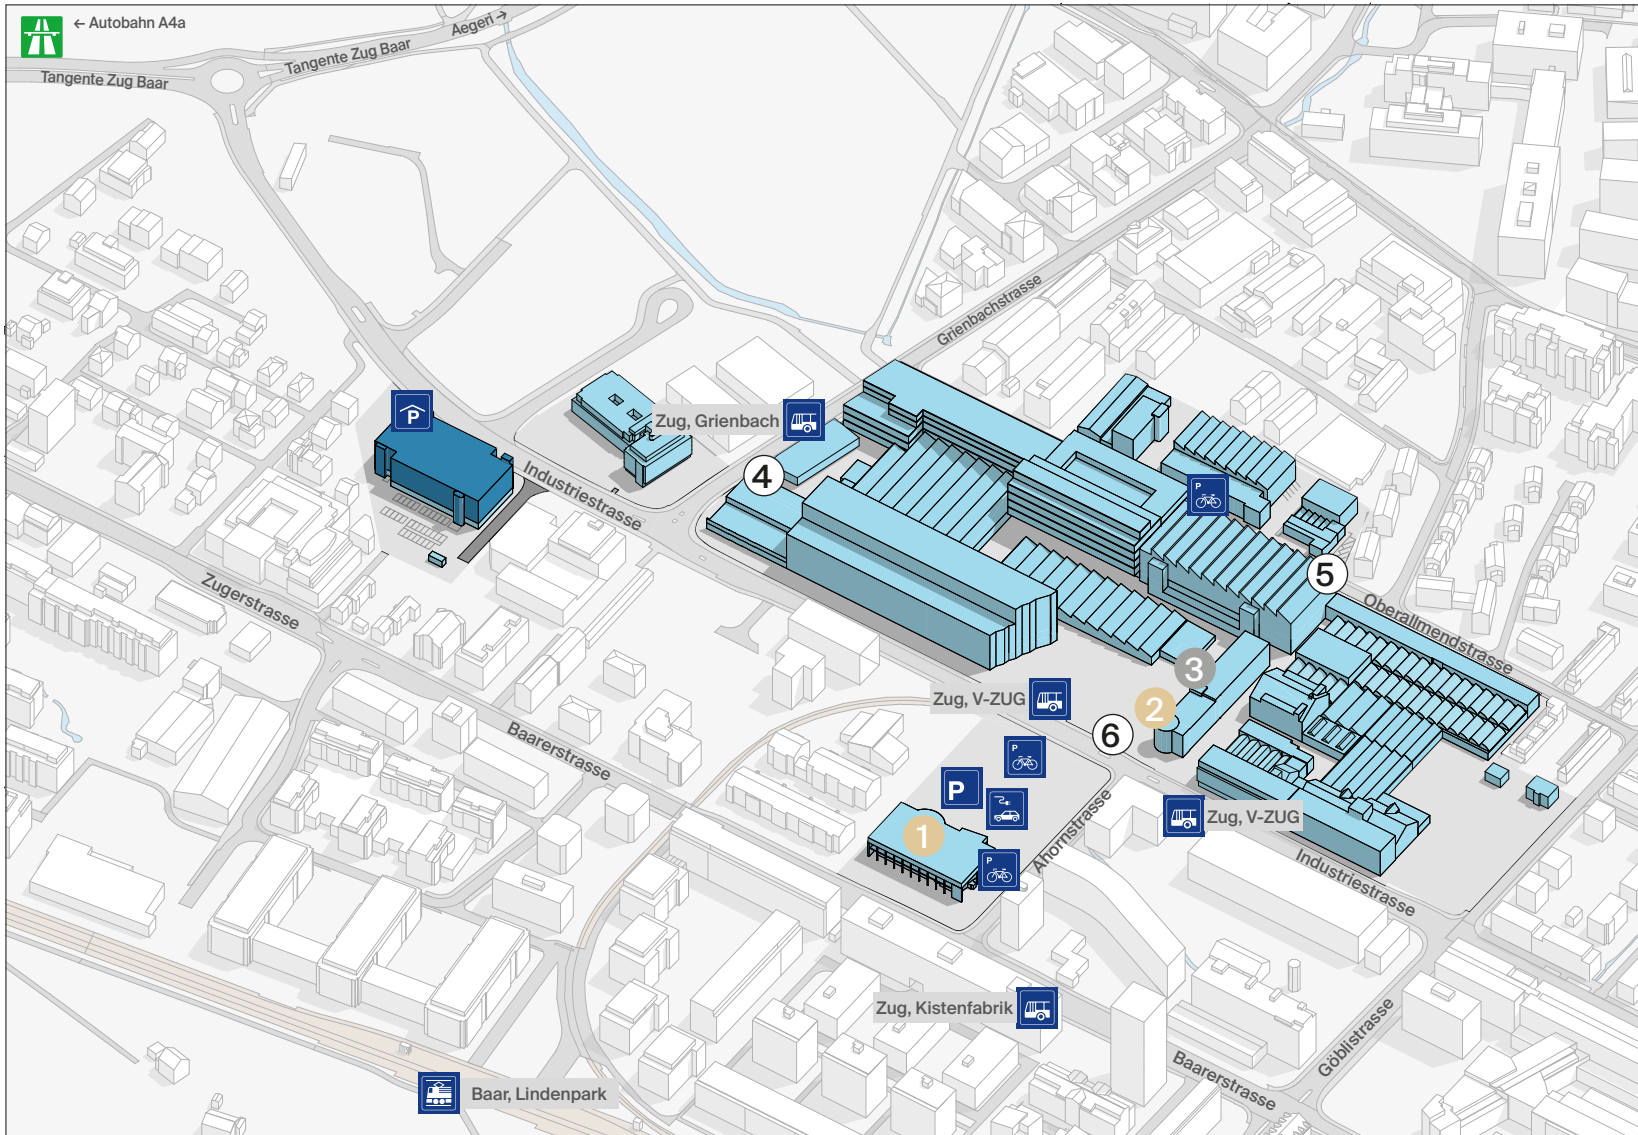

Anreise V-ZUG AG

-  **Parkplatz ZUGORAMA**
(begrenzte Anzahl Parkplätze, reserviert für Kunden mit Beratungstermin)
-  **Parkhaus Mobility Hub Zug Nord (MHZN)**
Industriestrasse 61, 6302 Zug
Einfahrtshöhe max. 2.10 m
-  Zweiradparkplätze
-  Busstationen
-  S-Bahnstation
-  Empfang ZUGORAMA
-  Empfang V-ZUG AG
-  Portier (24/7)
-  Tor Nord ZUGgate
-  Tor Ost Zephyr
-  Tor West Haupteingang