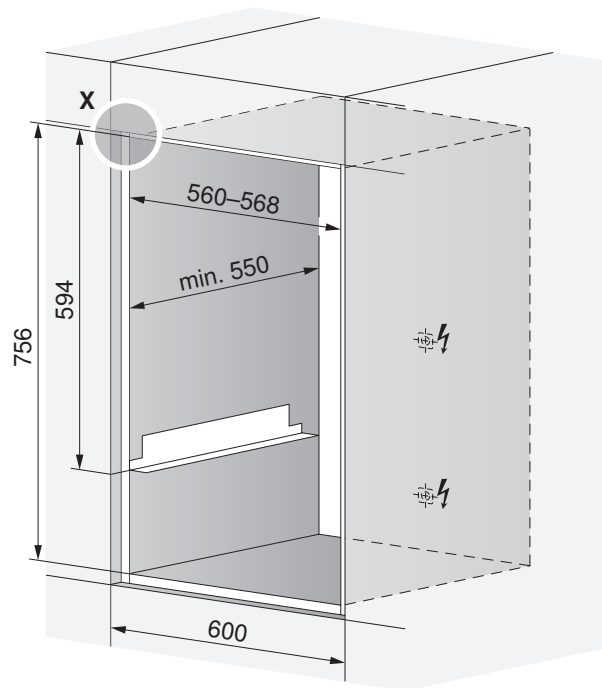

Innbygging med stekeovn