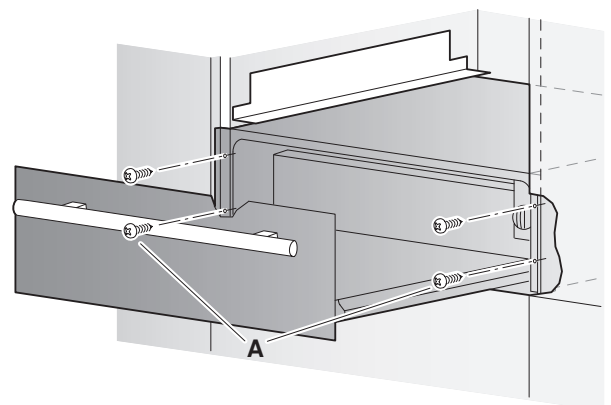

## Installasjon

Alle de 4 medleverte skruene må brukes til å feste skuffen, ellers er det risiko for at den tipper.

Pass på at strømkabelen ikke blir klemt eller bøyd. Etter monteringen må ikke strømkabelen berøre baksiden og bunnen til enheten.

1. Fest vinkelsett 60 (ikke med i leveransen) for en annen enhet som befinner seg over eller under enheten.
2. Still enheten foran nisjen, og kople til strømkabelen.
3. Skyv enheten forsiktig inn i nisjen med fronten i flukt med møbelet, og pass på at strømkabelen ikke blir klemt.
4. Åpne skuffen og fest den fra fremsiden med de 4 medleverte skruene **A**.