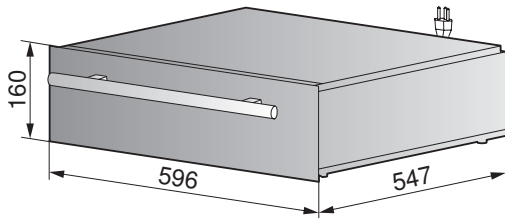

Soloinstallasjon