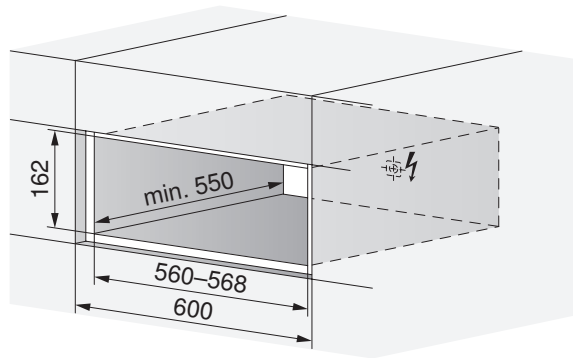

Soloinstallasjon