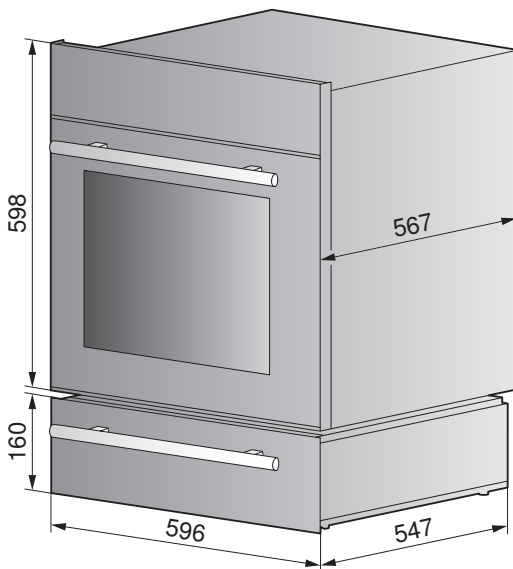

Innbygging med stekeovn