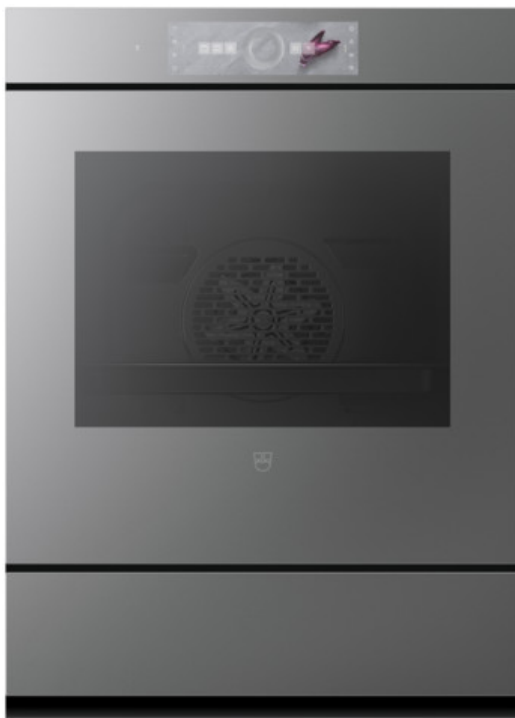

V-ZUG SA

Industriestrasse 66, case postale, 6302 Zoug

Téléphone +41 58 767 67 67

info@vzug.com, www.vzug.com

Brochure Combair V6000 76C

Classe d'efficacité énergétique

Produit choisi

- N° d'article: 2111600001
- Code EAN: 7630029457191
- Type: C6T-21116
- Catégorie de produit: Four
- TopClean
- Type d'appareil: Four encastrable
- Norme largeur: 55 cm
- Norme de hauteur: 76.2 cm
- Design frontal: Miroir Platinum
- Poignée: Sans poignée
- Espace de cuisson: BrillantEmaille

- Tiroir: Tiroir chauffant de l'appareil

Détails Comhair V6000 76C

Selon le règlement

- (UE) Nr. 65/2014

Design

- Type: C6T-21116
- Catégorie de produit: Four
- TopClean
- Type d'appareil: Four encastrable
- Norme largeur: 55 cm
- Norme de hauteur: 76.2 cm
- Design frontal: Miroir Platinum
- Poignée: Sans poignée
- Espace de cuisson: BrillantEmaille
- Tiroir: Tiroir chauffant de l'appareil

Affichage et commande

- Affichage: Affichage graphique en couleurs tactile
- Utilisation: Écran tactile avec CircleSlider
- Nombre de langues sur l'affichage: 16
- Langues sur l'affichage: de-CH, de-DE, de-AT, fr-CH, fr-FR, it-CH, it-IT, en-GB, rm-CH, es-ES, nl-NL, ru-RU, uk-UA, tr-TR, he-IL, zh-CN
- Eclairage: LED
- Nombre de sources d'éclairage: 2
- Écran d'affichage de la température: Température de consigne et mesurée