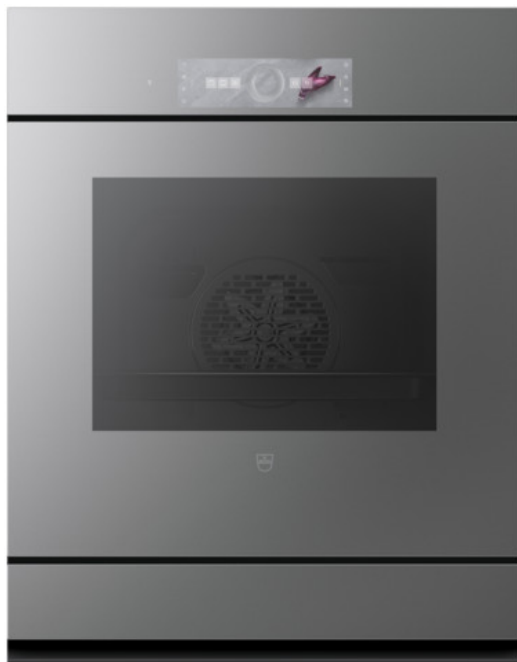

V-ZUG SA

Industriestrasse 66, case postale, 6302 Zoug

Téléphone +41 58 767 67 67

info@vzug.com, www.vzug.com

Brochure Comhair V6000 7U

Classe d'efficacité énergétique

Produit choisi

- N° d'article: 2108900002
- Code EAN: 7630029442883
- Type: C6T-21089
- Catégorie de produit: Four
- Encastrement dans le meuble inférieur
- TopClean
- Type d'appareil: Four
- Norme largeur: 60 cm
- Norme de hauteur: 76.2 cm
- Design frontal: Miroir Platinum
- Poignée: Sans poignée
- Espace de cuisson: BrillantEmaille