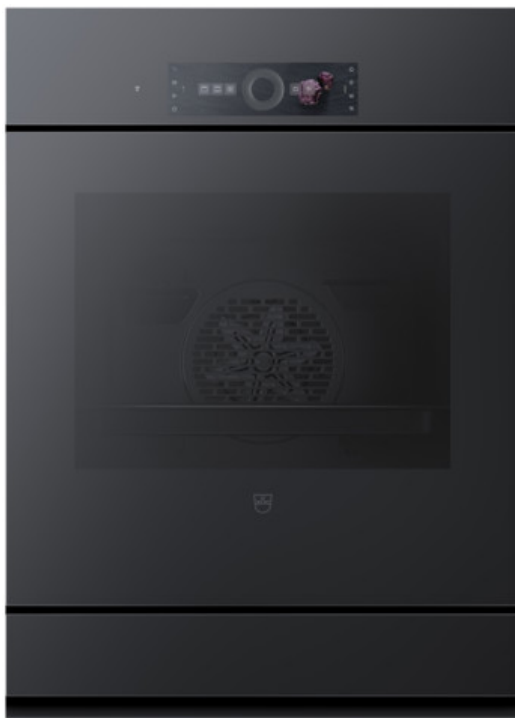

V-ZUG SA

Industriestrasse 66, case postale, 6302 Zoug

Téléphone +41 58 767 67 67

info@vzug.com, www.vzug.com

Brochure Combair V6000 7UC

Classe d'efficacité énergétique

Produit choisi

- N° d'article: 2108100001
- Code EAN: 7630029441558
- Type: C6T-21081
- Catégorie de produit: Four
- Encastrement dans le meuble inférieur
- TopClean
- Type d'appareil: Four
- Norme largeur: 55 cm
- Norme de hauteur: 76.2 cm
- Design frontal: Miroir noir
- Poignée: Sans poignée