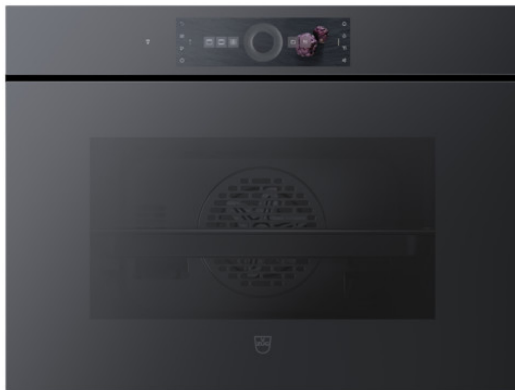

V-ZUG SA

Industriestrasse 66, case postale, 6302 Zoug

Téléphone +41 58 767 67 67

info@vzug.com, www.vzug.com

Brochure Combair V6000 45

Classe d'efficacité énergétique

Produit choisi

- N° d'article: 2106700001
- Code EAN: 7630029441510
- Type: C6T-21067
- Catégorie de produit: Four
- TopClean
- Type d'appareil: Four encastrable
- Norme largeur: 60 cm
- Norme de hauteur: 45 cm
- Design frontal: Miroir noir
- Poignée: Sans poignée
- Espace de cuisson: BrillantEmaille
- Tiroir: sans tiroir à ustensiles

Détails Comhair V6000 45

Selon le règlement

- (UE) Nr. 65/2014

Design

- Type: C6T-21067
- Catégorie de produit: Four
- TopClean
- Type d'appareil: Four encastrable
- Norme largeur: 60 cm
- Norme de hauteur: 45 cm
- Design frontal: Miroir noir
- Poignée: Sans poignée
- Espace de cuisson: BrillantEmaillé
- Tiroir: sans tiroir à ustensiles

Affichage et commande

- Affichage: Affichage graphique en couleurs tactile
- Utilisation: Écran tactile avec CircleSlider
- Nombre de langues sur l'affichage: 16
- Langues sur l'affichage: de-CH, de-DE, de-AT, fr-CH, fr-FR, it-CH, it-IT, en-GB, rm-CH, es-ES, nl-NL, ru-RU, uk-UA, tr-TR, he-IL, zh-CN
- Eclairage: LED
- Nombre de sources d'éclairage: 2
- Écran d'affichage de la température: Température de consigne et mesurée