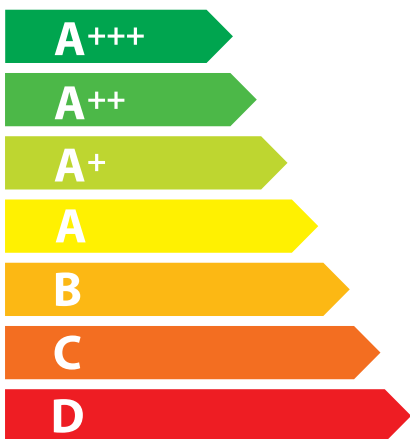

ENERG
енергия · ενεργεια

V-ZUG

CS4T-23027

CS4T-23028

34 L

- kWh/cycle*

0.42 kWh/cycle*

* цикъл · cyklus · portion · zyklus · πρόγραμμα · ciclo · tsükkel · ohjelma · ciklus ciklas · cikls · čiklu · cyclus · cykl · ciclu · program · cykel