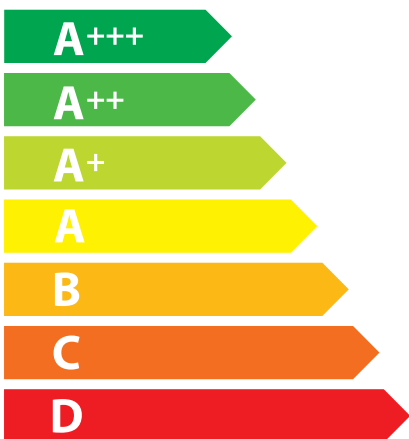

**ENERG**  
енергия · ενεργεια

S4T-23024

S4T-23025

**V-ZUG**

**34 L**

 - kWh/cycle\*  
 - kWh/cycle\*

\* цикъл · cyklus · portion · zyklus · πρόγραμμα · ciclo · tsükkel · ohjelma · ciklus  
ciklas · cikls · čiklu · cyclus · cykl · ciclu · program · cykel