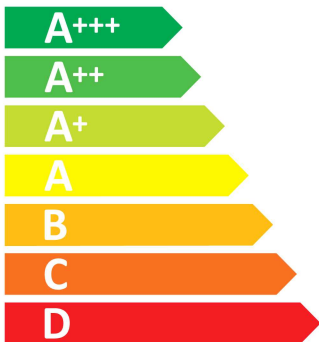

# ENERG

енергия · ενεργεια

V-ZUG

C2T-21112

**69** L

- kWh/cycle\*

- kWh/cycle\*

\* цикъл · cyklus · portion · zyklus · πρόγραμμα · ciclo · tsükkel · ohjelma · ciklus ciklas · cikls · čiklu · cyclus · cykl · ciclu · program · cykel