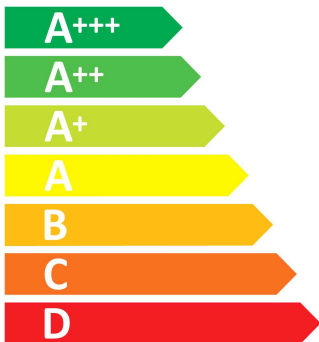

ENERG

енергия · ενεργεια

V-ZUG

C2T-21110

69 L

- kWh/cycle*

- kWh/cycle*

* цикъл · cyklus · portion · zyklus · πρόγραμμα · ciclo · tsükkel · ohjelma · ciklus ciklas · cikls · čiklu · cyclus · cykl · ciclu · program · cykel